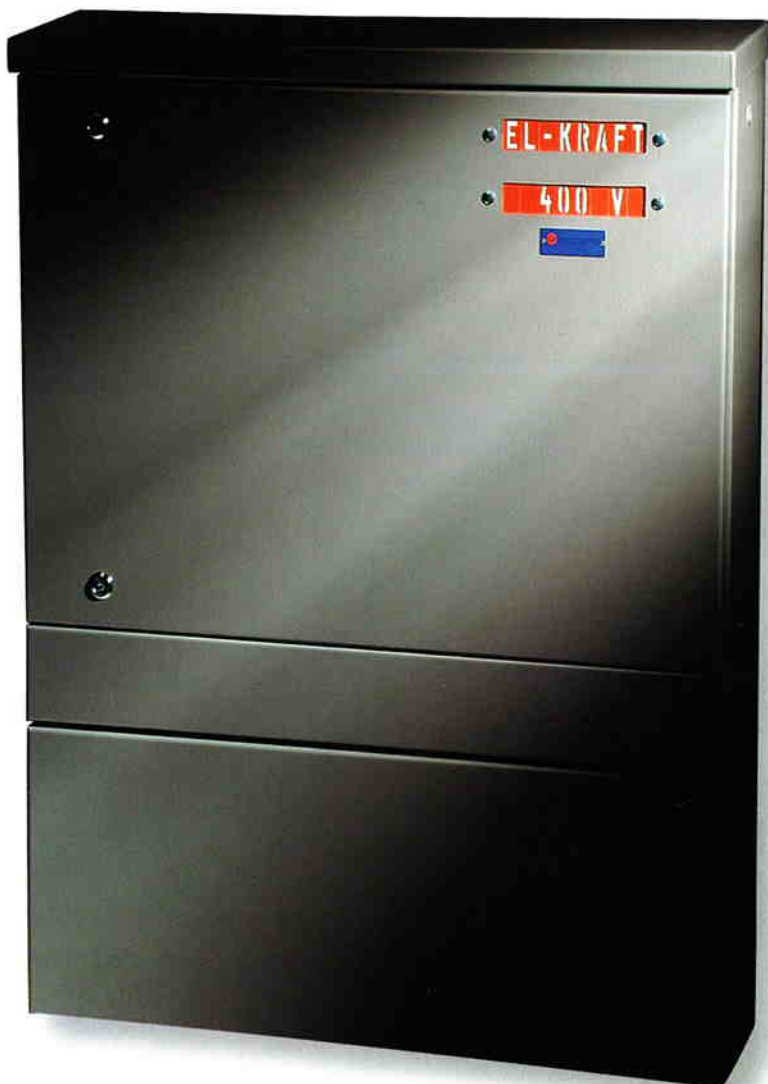

Generelt om våre kabelskap

Fjeldseth AS kabelskap og fundament er laget av sendzimirgalvaniserte stålplater. For ytterligere å forsterke korrosjonsbeskyttelsen er de elektrostatisk polyesterbehandlet (pulverlakkert), utgjør 100 My med sink).

Skapenes er testet og bestått etter norm:
IEC 60 439 1 – 5

Ytre fastsetningsanordning

Samtlige kabelskap er utstyrt med nitmutre i gavlene for at snømarkør og andre kabelskap m.m. skal kunne monteres sammen.

Uttaksåpninger

Kabelfordelingsskapene har uttaksåpninger på hver side for provisorisk arbeidsstrøm etc. Midterste frontluke kan leveres med samme løsning. Alle uttaksåpninger har justerbare låseklaffer som reduserer åpningen rundt kabel.

Merking

Indre merking - skapene er utstyrt med holdere for kabelskapkort.
Ytre merking - skapene er gjort klare for ytre merking.

Lås

Trekantlås er standard på kabelskapene. Andre låstyper kan leveres om ønskelig.

Fundament

Fundamentet inngår som standard i kabelskapene. Fundamentet kan trinnløst justeres i høyden. Normal nedgravingsdybde er markert på skapet.

Kondens

I alle skap finnes en fuktighetssperre mot kondens. Kablene monteres gjennom denne.

Kapslingsklasser

Kabelskapene og sikringslistene oppfyller de strengeste krav for personsikre anlegg, IP 34 D for skap og IP 2X for moduler.

Farge

Skapene leveres standard med grå farge, eller etter bestilling fra RAL systemet.

Fuktighetssperre følger med alle skap.

Forslag til løsning for el-kraft, tele og kabel-TV.